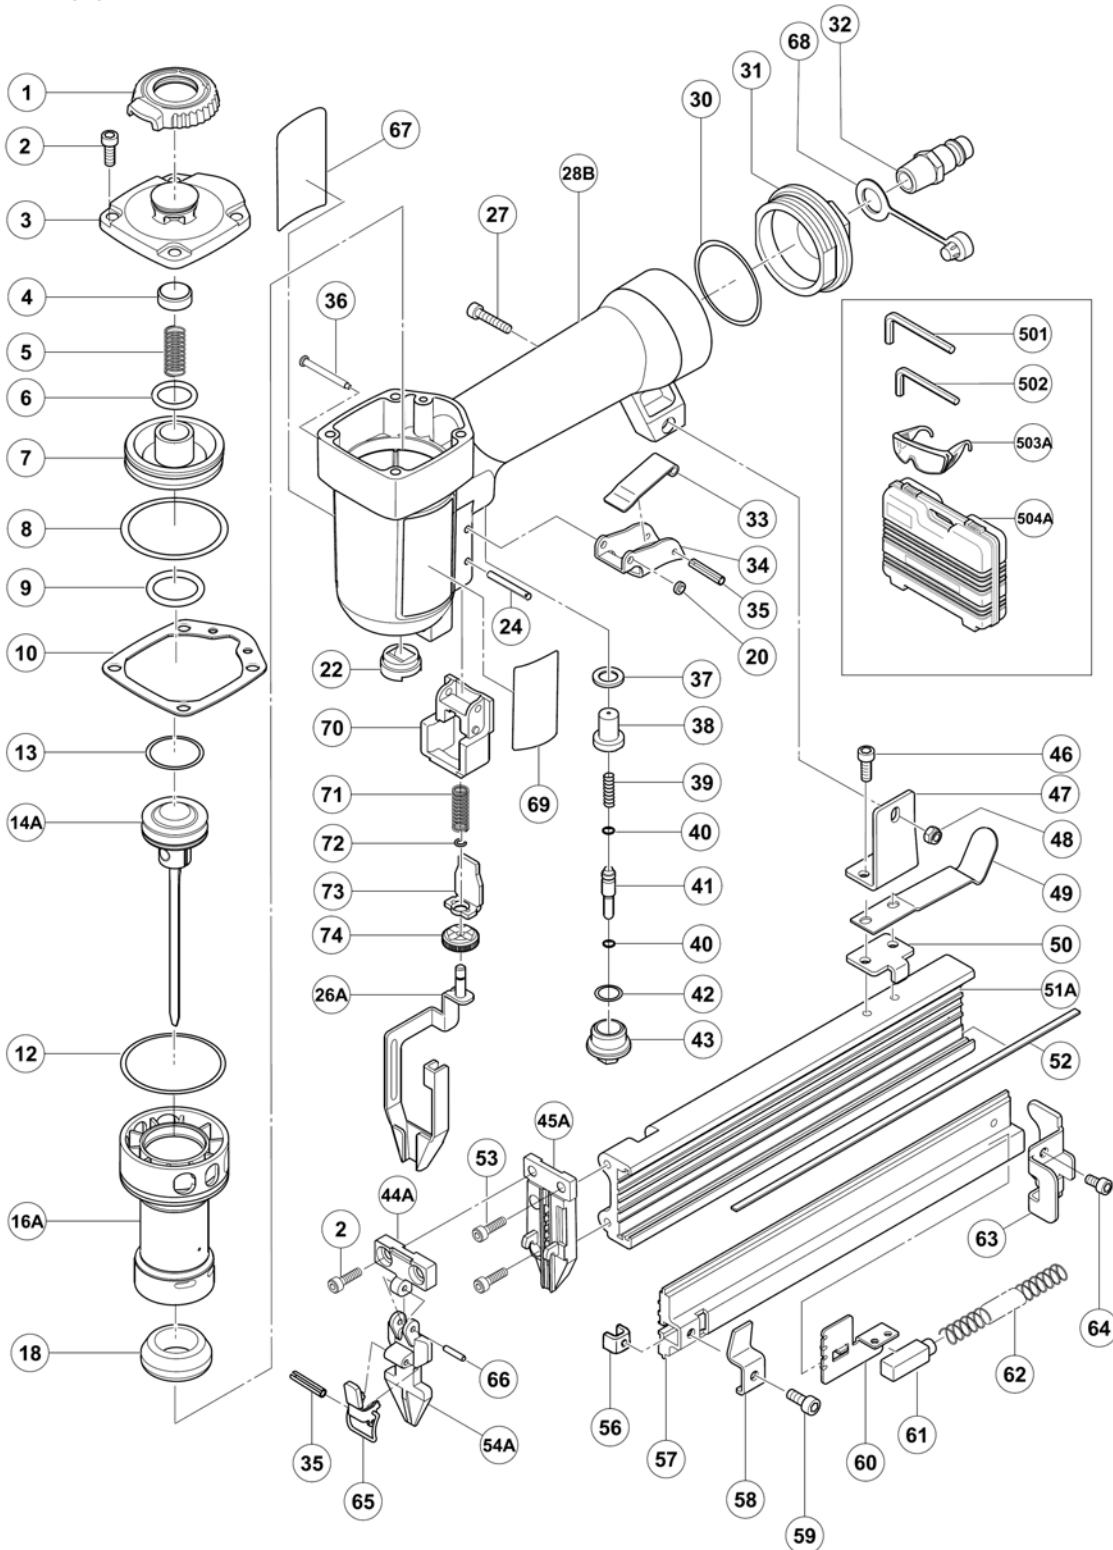

## PNEUMATIC TOOL PARTS LIST

■ BRAD NAILER  
Model NT 32AE(S)

2005 • 06 • 07  
(E1)

Parts List

NT32AE(S)

Item #	Code #	DESCRIPTION	NO USED	Remarks
1	882-270	Deflector	1	
2	882-271	Bolt M5 x 20	6	
3	882-350	Cap	1	
4	882-273	Seal	1	
5	882-274	Spring	1	
6	882-275	O-Ring (I.D. 13.8)	1	
7	882-276	Hd. Valve Piston	1	
8	882-277	O-Ring (I.D. 31.8)	1	
9	882-278	O-Ring (I.D. 23)	1	
10	882-279	Packing	1	
12	882-281	O-Ring (I.D. 43)	1	
13	882-282	O-Ring (I.D. 21.7)	1	
14A	882-372	Driver Unit	1	
16A	882-367	Cylinder	1	
18	882-353	Bumper	1	
20	882-296	Ring	1	
22	882-288	Joint Guide	1	
24	882-306	Spring Pin D3 x 25	1	
26A	882-373	Safety	1	
27	882-314	Hex. socket Hd. Bolt M4 x 16	1	
28B	885-049	Body	1	
30	882-302	O-Ring (I.D. 37)	1	
31	882-303	End Cap	1	
32	882-304	Air Plug	1	
33	882-297	Safety	1	
34	882-298	Trigger	1	
35	882-299	Spring Pin D2.5 x 16	2	
36	882-300	Stepped Pin	1	
37	882-289	Seal	1	
38	882-290	Trigger Valve Head	1	
39	882-291	Spring	1	
40	882-293	O-Ring (I.D. 2.5)	2	
41	882-292	Trigger Valve Stem	1	
42	882-294	O-Ring (I.D. 13)	1	
43	882-295	Trigger Valve Guide 1	1	
44A	882-368	Driver Guide Cover (B)	1	
45A	882-369	Driver Guide	1	
46	882-315	Bolt M4 x 12	2	
47	882-317	Fixed Plate	1	
48	882-316	Lock Nut M4	1	
49	882-318	Stopper	1	
50	882-358	Stopper	1	
51A	882-374	Magazine (A)	1	
52	882-321	Flat Bar	1	
53	882-311	Hex. Socket Hd. Bolt M4 x 14	2	
54A	882-370	Guide Plate (A)	1	
56	882-364	Stopper	1	
57	882-363	Magazine (B)	1	
58	882-365	Stopper	1	
59	882-366	Bolt M4 x 10	1	