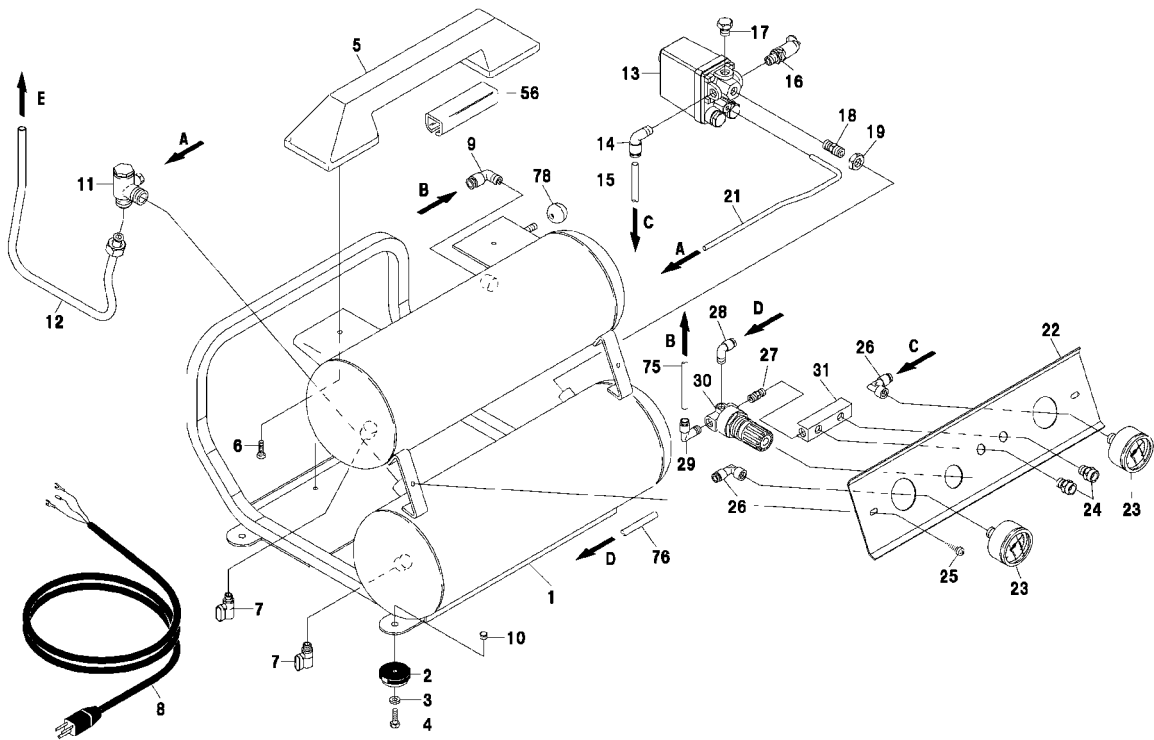

EC119

EC119

Item No.	Code No.	Part Name	Q'ty	Reference No.	Item No.	Code No.	Part Name	Q'ty	Reference No.
1	884-420	Tank	1	5157200008	58	881-399	Screw	4	7011040000
2	884-421	Rubber	4	7360010000	59	882-585	Cover	1	5110061008
3	881-573	Washer	4	7030190000	60	882-587	Chock	1	7501150000
4	884-422	Screw	4	7011210000	61	881-478	Ball bearing	1	7060010000
5	884-423	Handle	1	7280060000	62	884-446	Motor	1	4013260000
6	884-424	Screw	2	7011080000	63	884-447	Rotor	1	5090340008
7	882-610	Discharge tap (Drain cock)	2	7130440000	64	884-448	Crank case	1	5070320008
8	881-503	Infeed cable	1	7328620000	65	881-474	SMIM ring	1	7071020000
9	884-425	Joint	1	7080970000	66	881-466	Ball bearing	1	7060060000
10	884-426	Insert	4	7018120000	67	881-562	Crank shaft	1	5040450008
11	882-628	Non return valve	1	7190080000	68	881-463	Ring	1	7041010000
12	884-428	Infeed tube	1	7230880000	69	881-469	Dipstick	1	7181060000
13	882-611	Pressure switch	1	7250640000	70	882-622	Carter cover (Casing cover)	1	7650120000
14	881-680	Joint	1	7084240000	71	884-450	Drain cap	1	7011430000
15	881-496	Tube	1	7230010000	72	881-472	Screw	3	7012100000
16	881-493	Safety valve	1	7192270000	73	881-473	Gasket	1	7078460000
17	881-513	Plug	1	7090070000	74	881-465	Stud bolt	2	7015020000
18	881-505	Joint	1	7081140000	75	884-451	Tube	1	7230080000
19	881-504	Blocking nut	1	7023040000	76	881-496	Tube	1	7230010000
20	881-472	Screw	1	7012100000	77	884-452	Base	1	5011930008
21	881-496	Tube	1	7230010000	78	884-453	Knob	2	7101660000
22	884-429	Instrumental panel	1	5166640008	79	884-454	Start valve	1	7196220000
23	884-430	Pressure gauge	2	7110410000					
24	881-509	Joint	2	7085790000					
25	884-431	Screw	2	7012280000					
26	884-432	Joint	2	7080240000					
27	881-678	Joint	1	7085170000					
28	884-433	Joint	1	7080780000					
29	884-434	Joint	1	7080970000					
30	881-510	Pressure reducer	1	7100120000					
31	884-435	Mainfold	1	7196950000					
32	881-552	Joint	1	7084040000					
33	881-588	Thermal protector	1	7410690000					
34	881-551	Screw	4	7011220000					
35	884-436	Plate	1	7458031000					
36	881-553	Filtering element	1	7210010000					
37	884-437	Intake filter	1	7210470000					
38	884-438	Head	1	7570090000					
39	884-439	Gaskets kit	1	4083390000					
40	884-440	Valve plate	1	7459530000					
41	881-515	Capacitor	1	7310430000					
42	884-441	Cable	1	7327830000					
44	884-442	Cylinder	1	7575240000					
45	881-489	Nut	2	7020070000					
46	884-443	Housing	1	7151690000					
48	881-559	Piston rings	1	4080020000					
49	881-560	Piston pin	1	7050020000					
50	881-463	Ring	2	7041010000					
51	881-561	Con rod	1	5050150008					
52	881-567	Piston	1	7220020000					
53	881-488	Capacitor	1	7310140000					
54	881-565	Fan	1	7200070000					
55	884-444	Screw	1	7013060000					
56	884-445	Handle	1	7288020000					
57	881-480	Tension rod	2	7018010000					