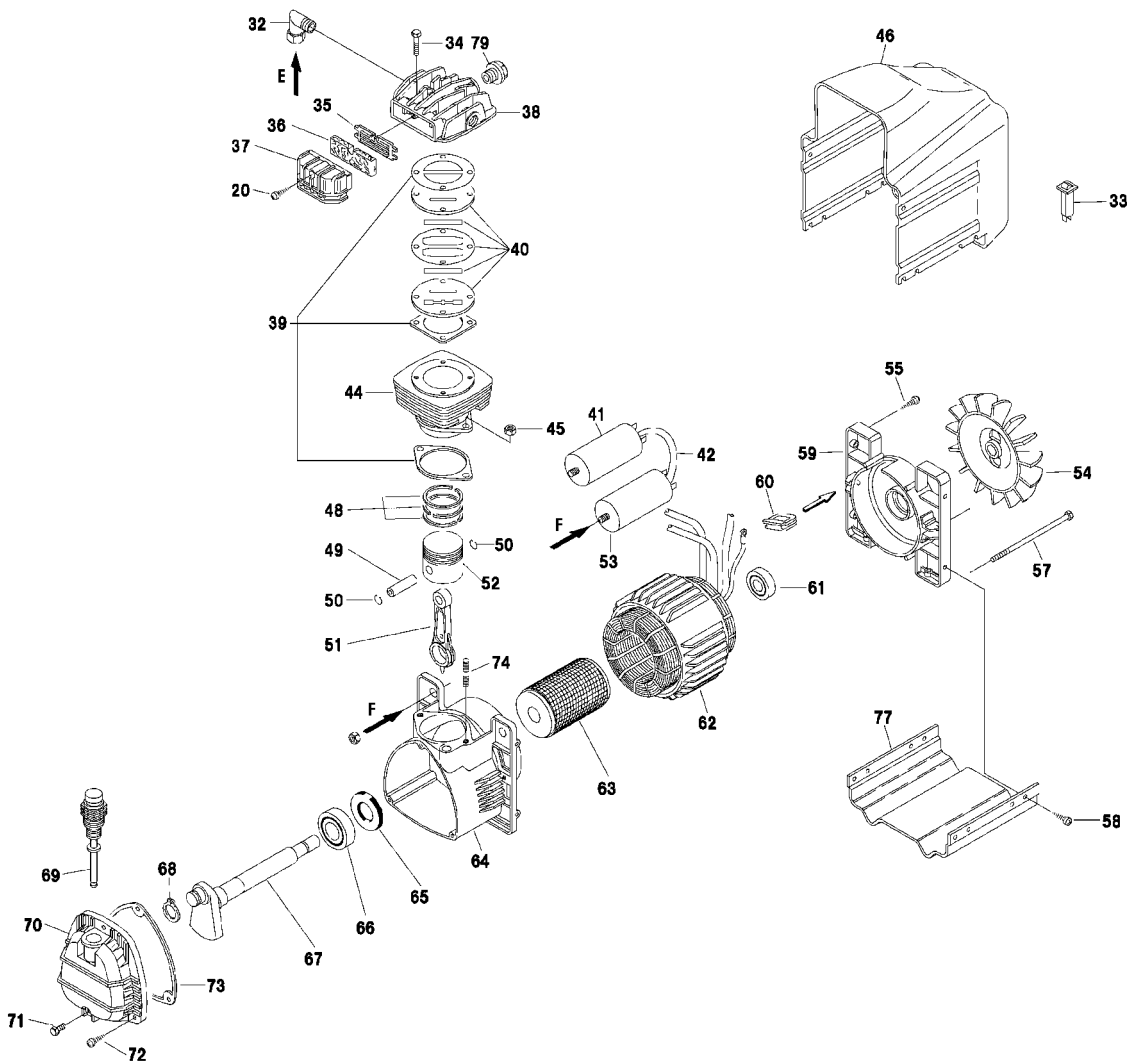

EC119

EC119

Item No.	Code No.	Part Name	Q'ty	Reference No.	Item No.	Code No.	Part Name	Q'ty	Reference No.
1	884-420	Tank	1	5157200008	58	881-399	Screw	4	7011040000
2	884-421	Rubber	4	7360010000	59	882-585	Cover	1	5110061008
3	881-573	Washer	4	7030190000	60	882-587	Chock	1	7501150000
4	884-422	Screw	4	7011210000	61	881-478	Ball bearing	1	7060010000
5	884-423	Handle	1	7280060000	62	884-446	Motor	1	4013260000
6	884-424	Screw	2	7011080000	63	884-447	Rotor	1	5090340008
7	882-610	Discharge tap (Drain cock)	2	7130440000	64	884-448	Crank case	1	5070320008
8	881-503	Infeed cable	1	7328620000	65	881-474	SMIM ring	1	7071020000
9	884-425	Joint	1	7080970000	66	881-466	Ball bearing	1	7060060000
10	884-426	Insert	4	7018120000	67	881-562	Crank shaft	1	5040450008
11	882-628	Non return valve	1	7190080000	68	881-463	Ring	1	7041010000
12	884-428	Infeed tube	1	7230880000	69	881-469	Dipstick	1	7181060000
13	882-611	Pressure switch	1	7250640000	70	882-622	Carter cover (Casing cover)	1	7650120000
14	881-680	Joint	1	7084240000	71	884-450	Drain cap	1	7011430000
15	881-496	Tube	1	7230010000	72	881-472	Screw	3	7012100000
16	881-493	Safety valve	1	7192270000	73	881-473	Gasket	1	7078460000
17	881-513	Plug	1	7090070000	74	881-465	Stud bolt	2	7015020000
18	881-505	Joint	1	7081140000	75	884-451	Tube	1	7230080000
19	881-504	Blocking nut	1	7023040000	76	881-496	Tube	1	7230010000
20	881-472	Screw	1	7012100000	77	884-452	Base	1	5011930008
21	881-496	Tube	1	7230010000	78	884-453	Knob	2	7101660000
22	884-429	Instrumental panel	1	5166640008	79	884-454	Start valve	1	7196220000
23	884-430	Pressure gauge	2	7110410000					
24	881-509	Joint	2	7085790000					
25	884-431	Screw	2	7012280000					
26	884-432	Joint	2	7080240000					
27	881-678	Joint	1	7085170000					
28	884-433	Joint	1	7080780000					
29	884-434	Joint	1	7080970000					
30	881-510	Pressure reducer	1	7100120000					
31	884-435	Mainfold	1	7196950000					
32	881-552	Joint	1	7084040000					
33	881-588	Thermal protector	1	7410690000					
34	881-551	Screw	4	7011220000					
35	884-436	Plate	1	7458031000					
36	881-553	Filtering element	1	7210010000					
37	884-437	Intake filter	1	7210470000					
38	884-438	Head	1	7570090000					
39	884-439	Gaskets kit	1	4083390000					
40	884-440	Valve plate	1	7459530000					
41	881-515	Capacitor	1	7310430000					
42	884-441	Cable	1	7327830000					
44	884-442	Cylinder	1	7575240000					
45	881-489	Nut	2	7020070000					
46	884-443	Housing	1	7151690000					
48	881-559	Piston rings	1	4080020000					
49	881-560	Piston pin	1	7050020000					
50	881-463	Ring	2	7041010000					
51	881-561	Con rod	1	5050150008					
52	881-567	Piston	1	7220020000					
53	881-488	Capacitor	1	7310140000					
54	881-565	Fan	1	7200070000					
55	884-444	Screw	1	7013060000					
56	884-445	Handle	1	7288020000					
57	881-480	Tension rod	2	7018010000					