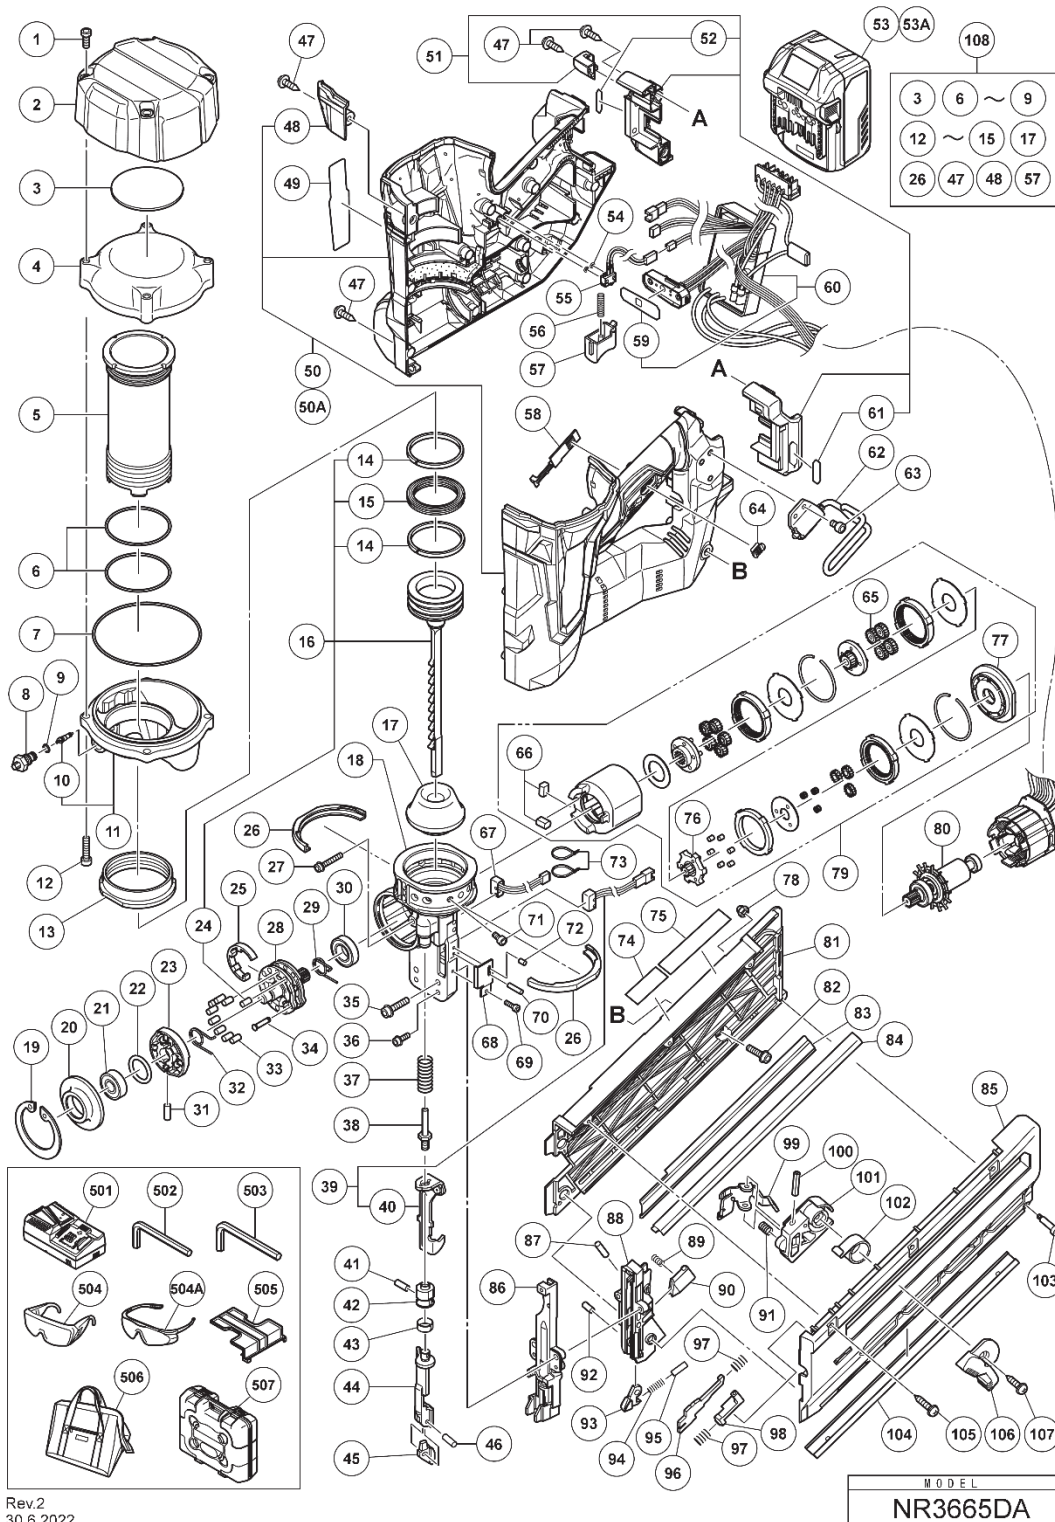

ELECTRIC TOOL PARTS LIST

CORDLESS NAILER

2022 • 07 • 22

Model NR 3665DA

(E2)

Rev.2
30.6.2022

PARTS

NR3665DA