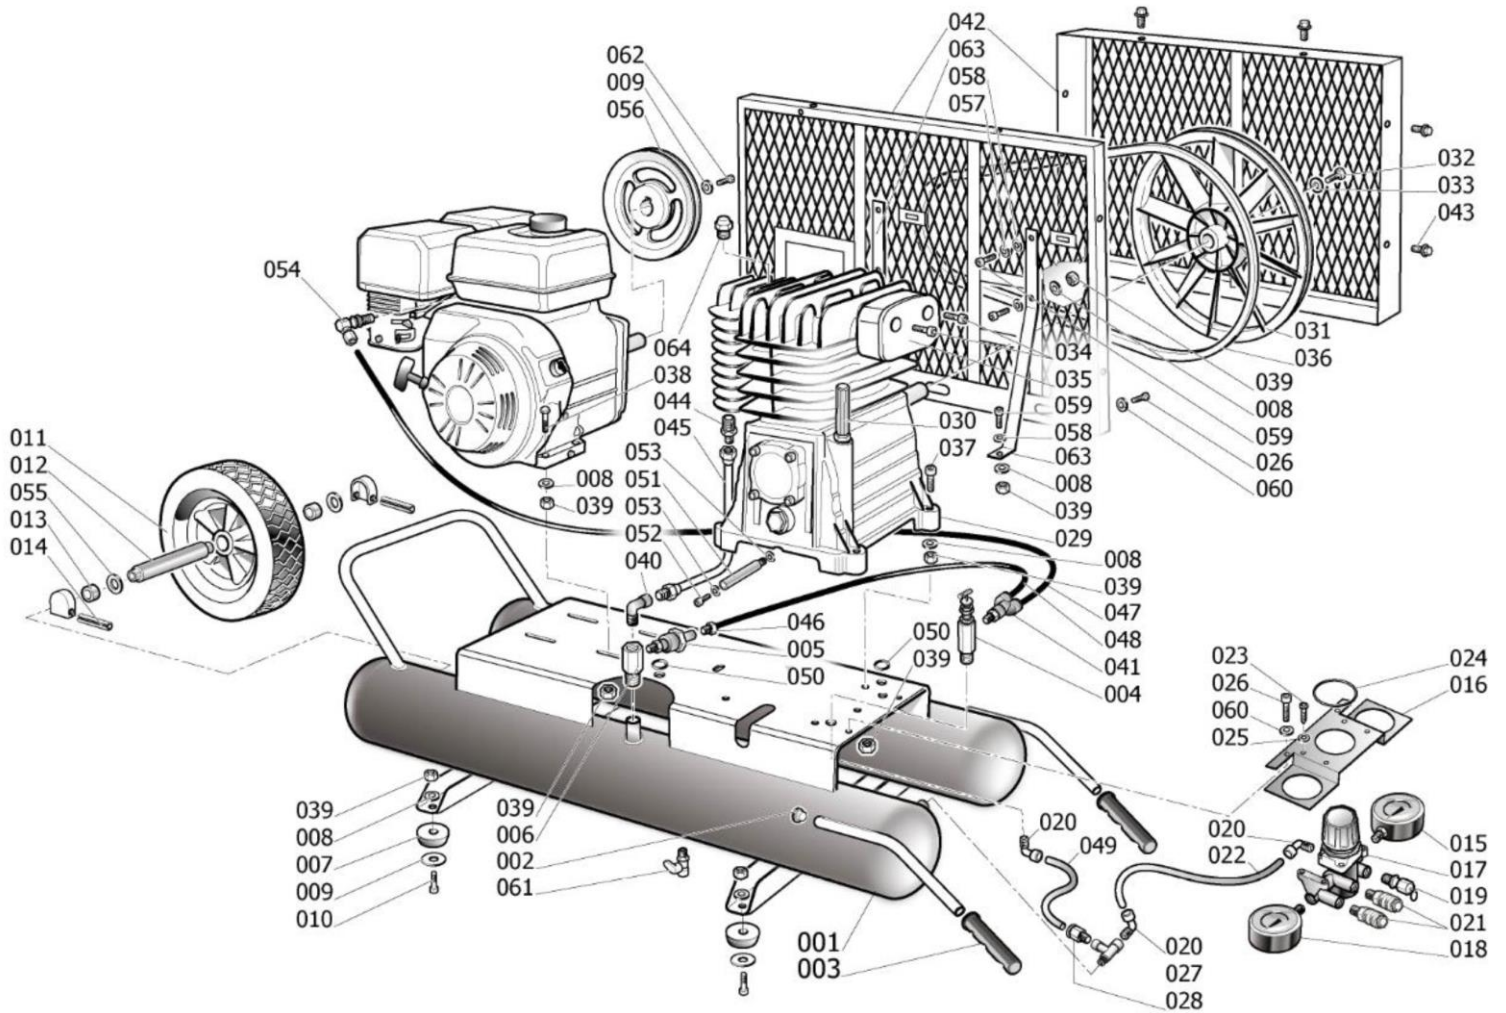

## GAS COMPRESSOR PARTS LIST

**GAS AIR COMPRESSOR**

**2022 • 01 • 24**

**Model EC 2610EA**

**(E1)**

## PARTS

EC2610EA

ITEM NO.	CODE NO.	DESCRIPTION	NO. USED	REMARKS
001	890499	PAINTED TANK	1	
002	890500	PLUG	2	
003	890501	HANDLE GRIP	2	
004	890502	PILOT VALVE	1	
005	890503	DISCHARGE VALVE	1	
006	890504	CHECK VALVE	1	
007	890505	FOOT	4	
008	890404	WASHER 8X24X2	16	
009	890506	WASHER 8X28X2	5	
010	890507	SCREW TE M8X25	4	
011	890508	WHEEL	1	
012	890509	WHEEL AXIS	1	
013	890510	WHEEL BUSH	2	
014	890511	SPRING PIN 4.6X28	2	
015	890512	GAUGE 2"	1	
016	890513	PAINTED PANEL	1	
017	890514	MANIFOLD	1	
018	890515	GAUGE 2"	1	
019	890516	SAFETY VALVE	1	
020	890517	ELBOW	3	
021	890518	QUICK COUPLING	2	
022	890519	RILSAN PIPE 10	1	
023	890520	SCREW TBEI 6X10	4	
024	890521	O-RING D42XD3.55	1	
025	890373	WASHER 6X14X1,5	4	
026	890522	SCREW HCEI M6X16	5	
027	890523	CONNECTION T	1	
028	890524	CONNECTION STRAIGHT	1	
029	890525	PUMP	1	
030	890526	OIL BREATHER	1	
031	890527	FLYWHEEL	1	
032	890528	SCREW TE 8X30 LEFT	1	
033	890529	WASHER 8,5X30X5	1	
034	890530	SCREW TCEI 6X30 TT	2	
035	890531	AIR FILTER	1	
036	890532	BELT	1	
037	890533	BOLT M8X40	4	
038	890534	SCREW TC 8X35	4	
039	890535	LOCKNUT M8	16	
040	890536	ELBOW	1	
041	890537	CONNECTION Y	1	
042	890538	BELT GUARD	1	
043	890539	SCREW TE 8X15	6	
044	890540	CONNECTION DELIVERY PIPE	1	
045	890541	DELIVERY PIPE	1	
046	890542	CONNECTION STRAIGHT	1	
047	890543	PLASTIC PIPE 4/6	1	
048	890544	PLASTIC PIPE 4/6	1	
049	890545	PLASTIC PIPE 10	1	
050	890546	RUBBER HOSE	2	
051	890547	EXTENSION OIL DISCHARGE	1	
052	890548	BOLT TCEI M8X10	1	
053	890549	WASHER COPPER 8,4X12X1,5	2	
054	890550	THROTTLE CONTROL	1	
055	890551	WASHER 20X27X0,3	2	
056	890552	PULLEY	1	
057	890553	WASHER SPRING D.8	2	
058	890554	WASHER 8X17X1,5	6	
059	890555	SCREW TCEI M8X20	6	
060	890556	WASHER 6X18X2	5	
061	890557	DRAINING VALVE	2	
062	890558	SCREW 5/16-24 UNF X 0.787	1	
063	890559	BRACKET	2	

# PUMP UNIT